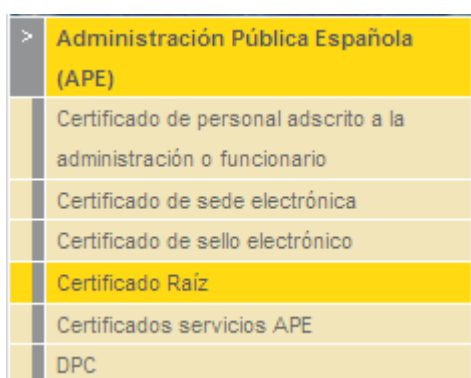

En barra de direcciones escribiremos la siguiente URL:

<http://www.cert.fnmt.es/>

En la parte superior derecha haremos clic en el menú **Ad. Pública** y después en la opción **APE**.

Cuando se recargue la página en el menú de la izquierda tendremos que pulsar en: **Certificado Raíz**.